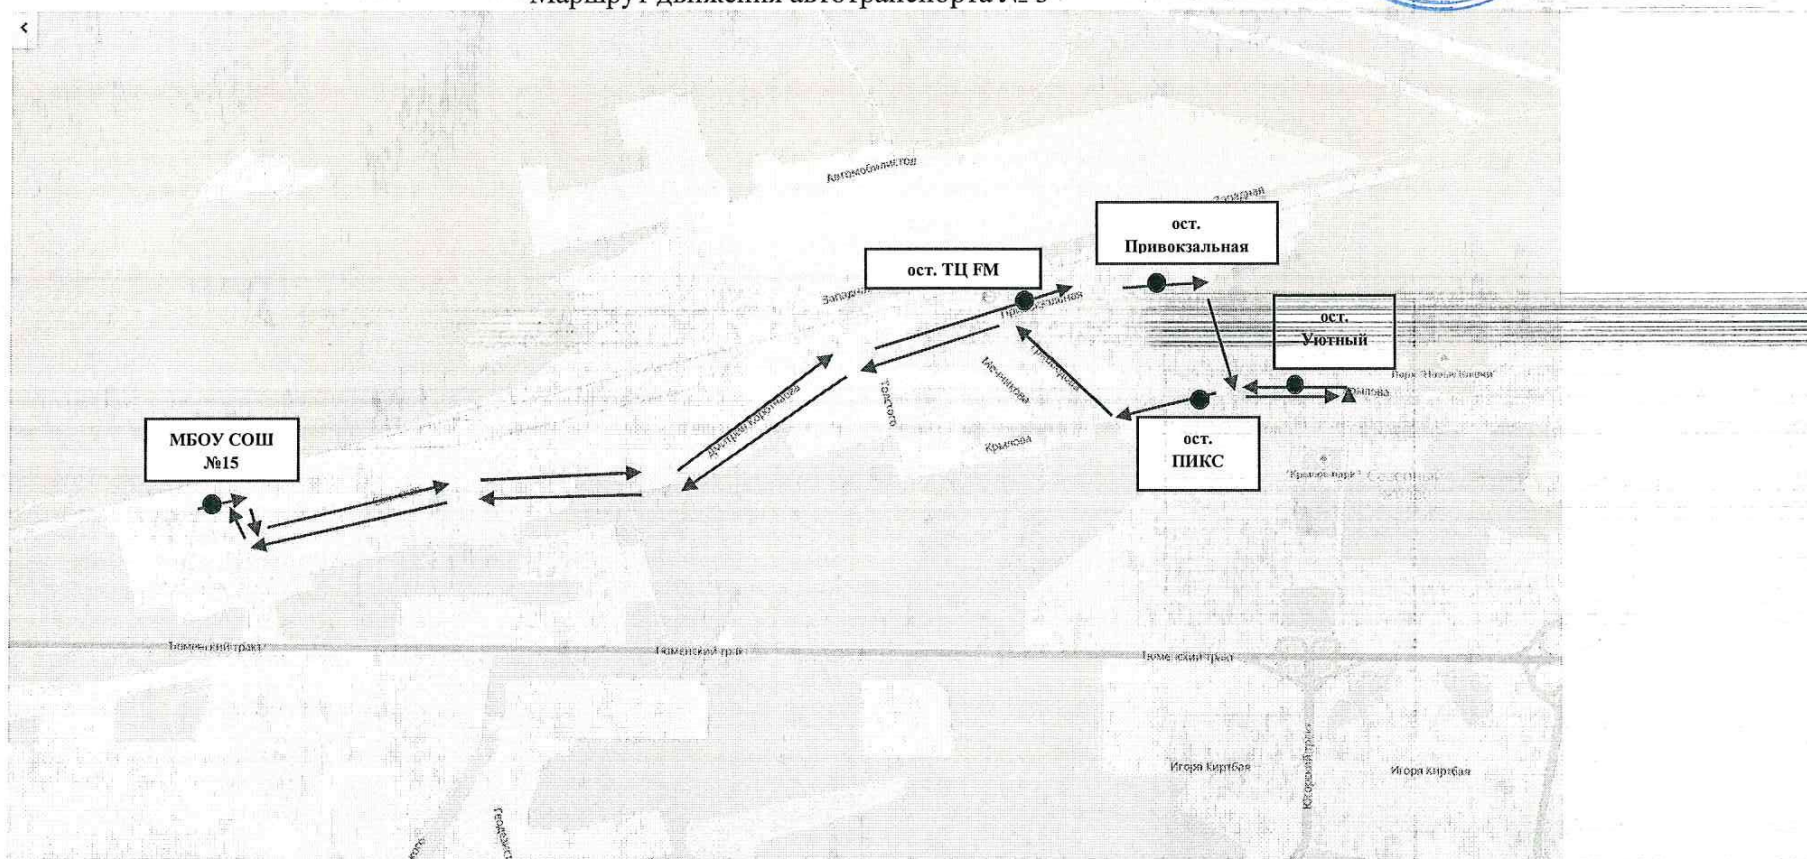

Маршрут движения автотранспорта № 1, 2

Маршрут № 1, 2: МБОУ СОШ № 15 (ул. Саянская, 9а) – п. Юность (ост. МК-32) – МО-94 – п. Снежный (ост. Снежинка) – п. Снежный (ост. Вячес) – п. Снежный (ост. Конечная) – МБОУ СОШ № 15 (ул. Саянская, 9а)

УТВЕРЖДАЮ:
Директор МБОУ СОШ № 15
В.И. Сердюченко
2021 г.

Маршрут движения автотранспорта № 2 (рейс 2)

Маршрут № 2 (рейс 2): МБОУ СОШ № 15 (ул. Саянская, 9а) – п. Юность (ост. МК-32) – МО-94 – п. Снежный (ост. Снежинка) – п. Снежный (ост. Вячес) – п. Снежный (ост. Конечная) – МБОУ СОШ № 15 (ул. Саянская, 9а)

УТВЕРЖДАЮ:
Директор МБОУ СОШ № 15
В.И. Сердюченко
« 31 » 08 2021 г.

Маршрут движения автотранспорта № 3

Маршрут № 3: МБОУ СОШ № 15 (ул. Саянская д. 9а) – ул. Саянская – ул. Д. Коротчаева – ул. Привокзальная – ул. И. Шидловского – ул. Крылова – ул. Грибоедова – ул. Привокзальная – ул. Д. Коротчаева – ул. Саянская – МБОУ СОШ № 15 (ул. Саянская д. 9а)

УТВЕРЖДАЮ:
Директор МБОУ СОШ № 15
В.И. Сердюченко
« 08 » 2021 г.

Маршрут движения автотранспорта № 4

Маршрут № 4: МБОУ СОШ № 15 (ул. Саянская д. 9а) – ул. Саянская – ул. Д. Коротчаева – ул. Привокзальная – ул. Грибоедова – ул. Крылова – разворот в 45 мкр. – ул. Крылова – ул. Грибоедова – ул. Привокзальная – ул. Д. Коротчаева – ул. Саянская – МБОУ СОШ № 15 (ул. Саянская д. 9а)