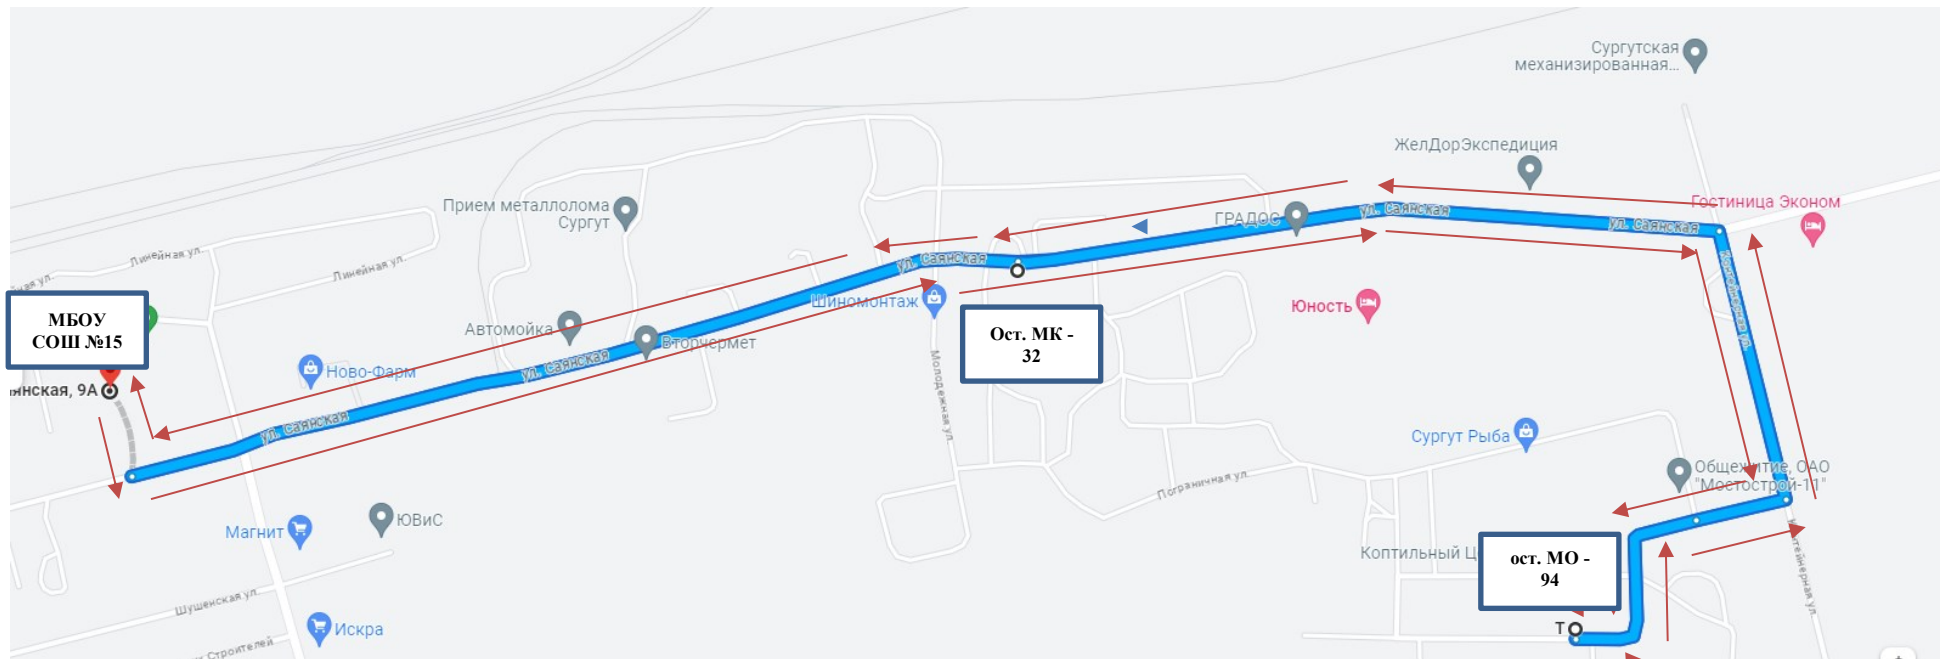

УТВЕРЖДАЮ:
Директор МБОУ СОШ № 15
_____ В.И. Сердюченко
« ____ » _____ 2023 г.

Маршрут движения автотранспорта № 3, 4

Маршрут № 3, 4: МБОУ СОШ № 15 (ул. Саянская, 9а) – п. Юность (ост. МК-32) – МО-94 – МБОУ СОШ № 15 (ул. Саянска 9а)