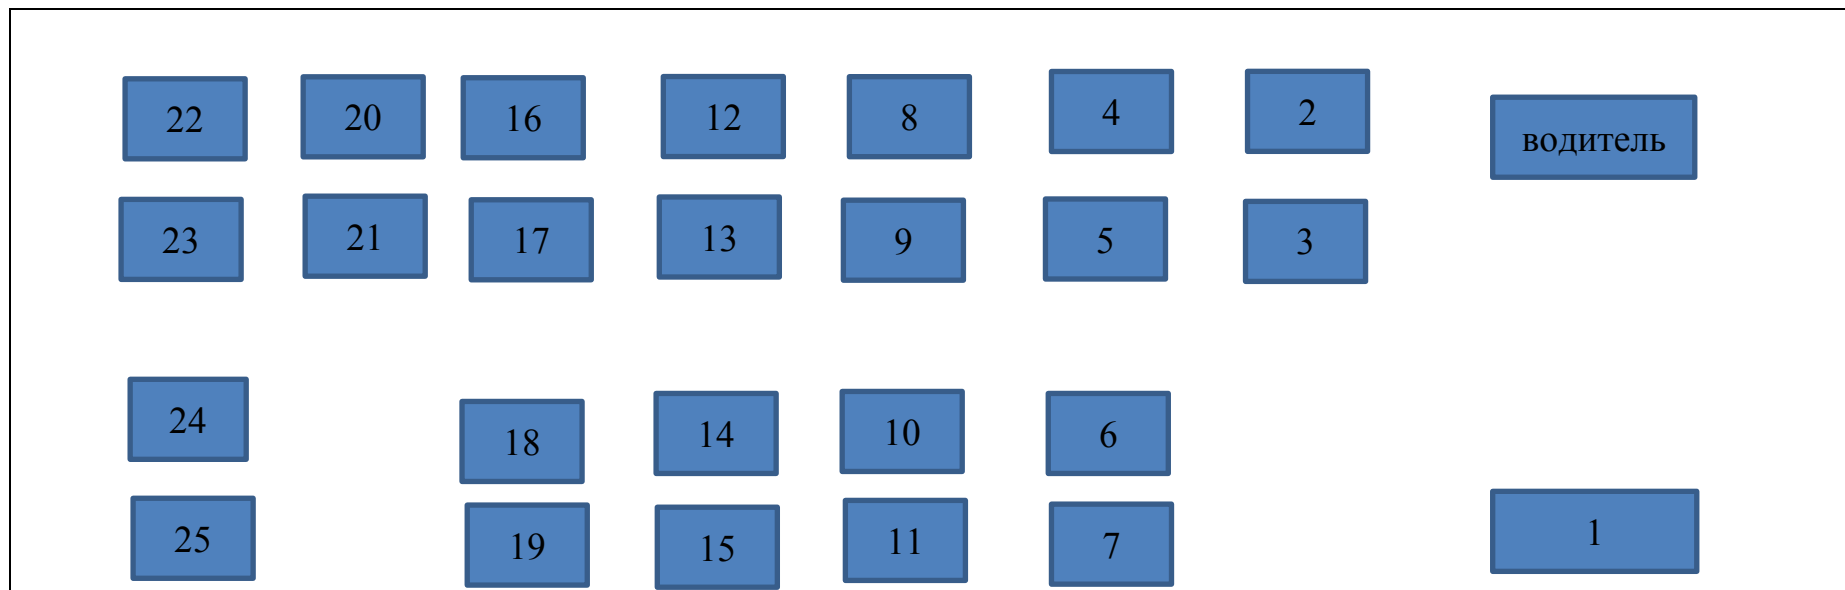

Схема рассадки учащихся в автобусе № 3 (Подвоз) (II рейс)  
 (маршрут: МБОУ СОШ № 15 – МКР -42 «Северный район» – п. Снежный - МБОУ СОШ № 15)  
 Диспетчеры (сопровождающие) Шишкина Н.В., Федотова И.Д., Гималтдинова О.М. Булатова Г.У., Бурлака Е.А.