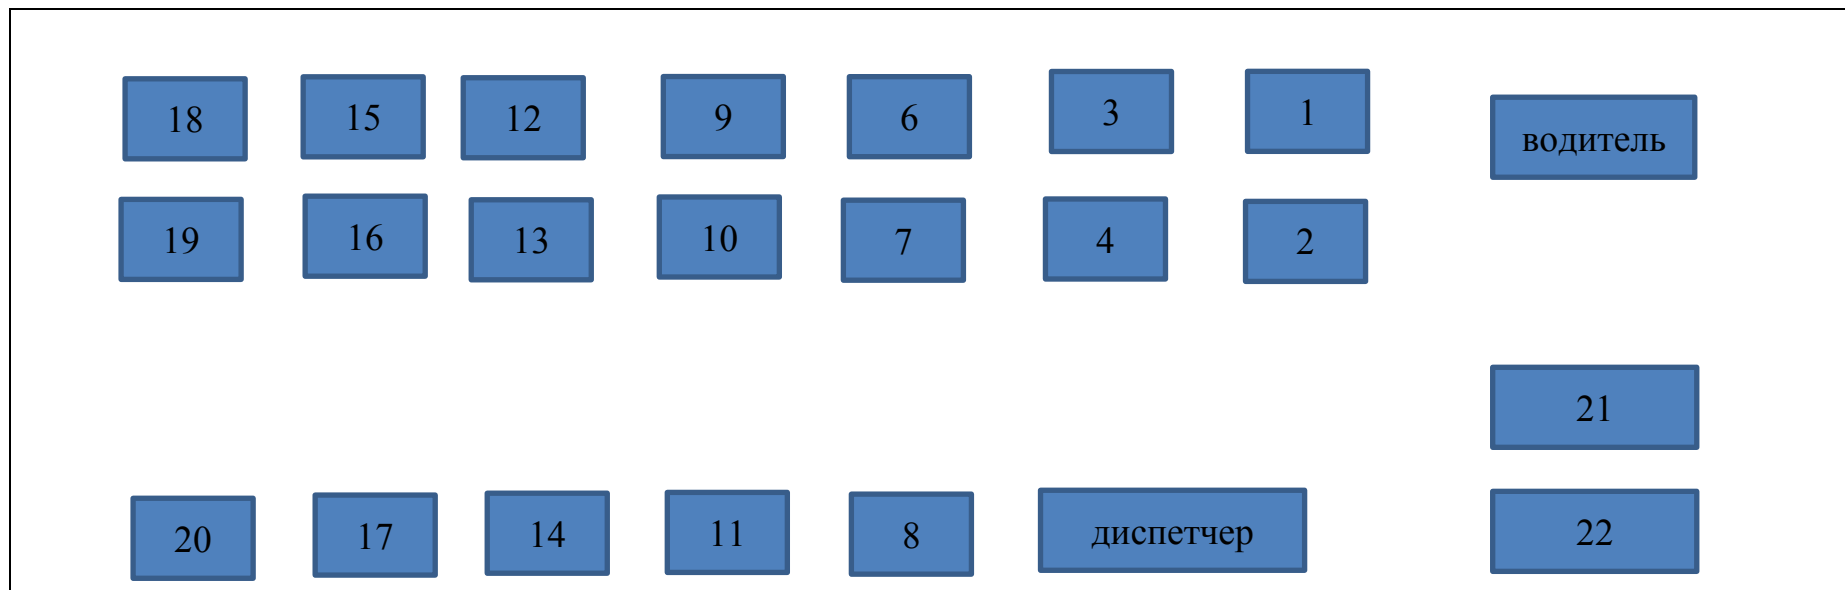

Схема рассадки учащихся в автобусе № 2 (Подвоз) (II рейс)  
 (маршрут: МБОУ СОШ № 15 - п. Снежный – МБОУ СОШ № 15)

Диспетчеры (сопровождающие) Шишкина Н.В., Федотова И.Д., Гималтдинова О.М. Булатова Г.У.. Бурлака Е.А.