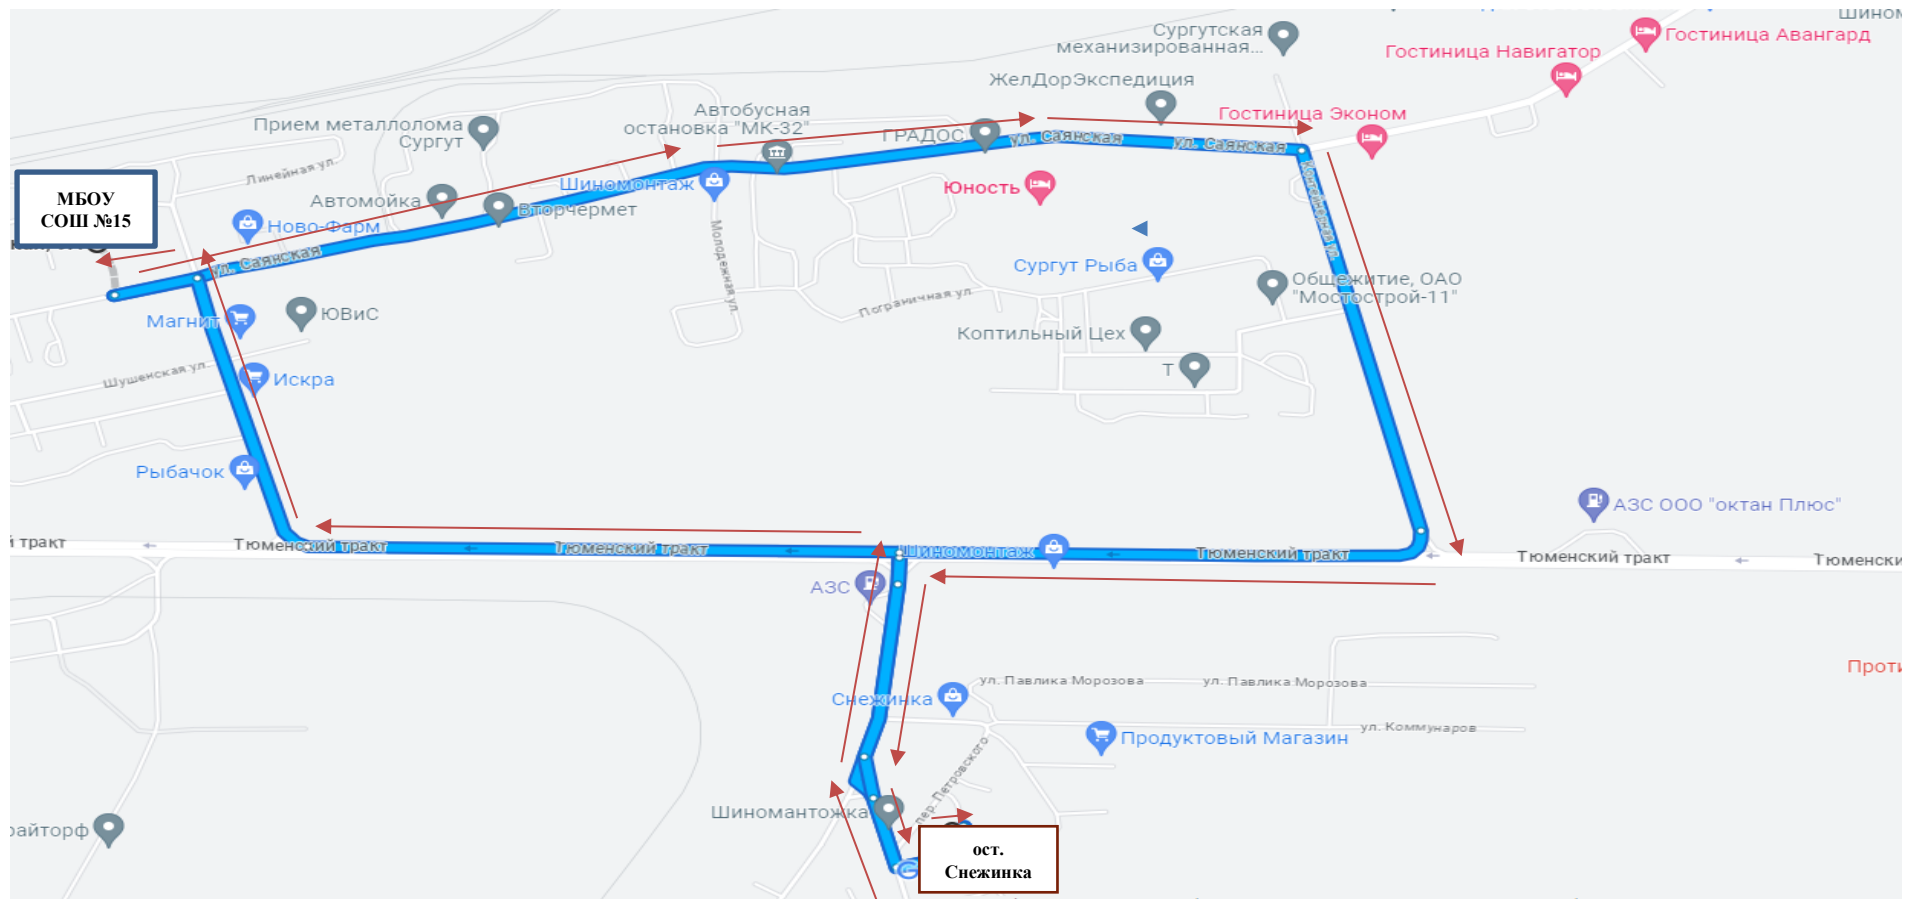

УТВЕРЖДАЮ:
Директор МБОУ СОШ № 15
_____ В.И. Сердюченко
« ____ » _____ 2023 г.

Маршрут движения автотранспорта № 3

Маршрут № 3: МБОУ СОШ № 15 (ул. Саянская, 9а) –п. Снежный (ост. Снежинка) — МБОУ СОШ № 15 (ул. Саянска 9а)