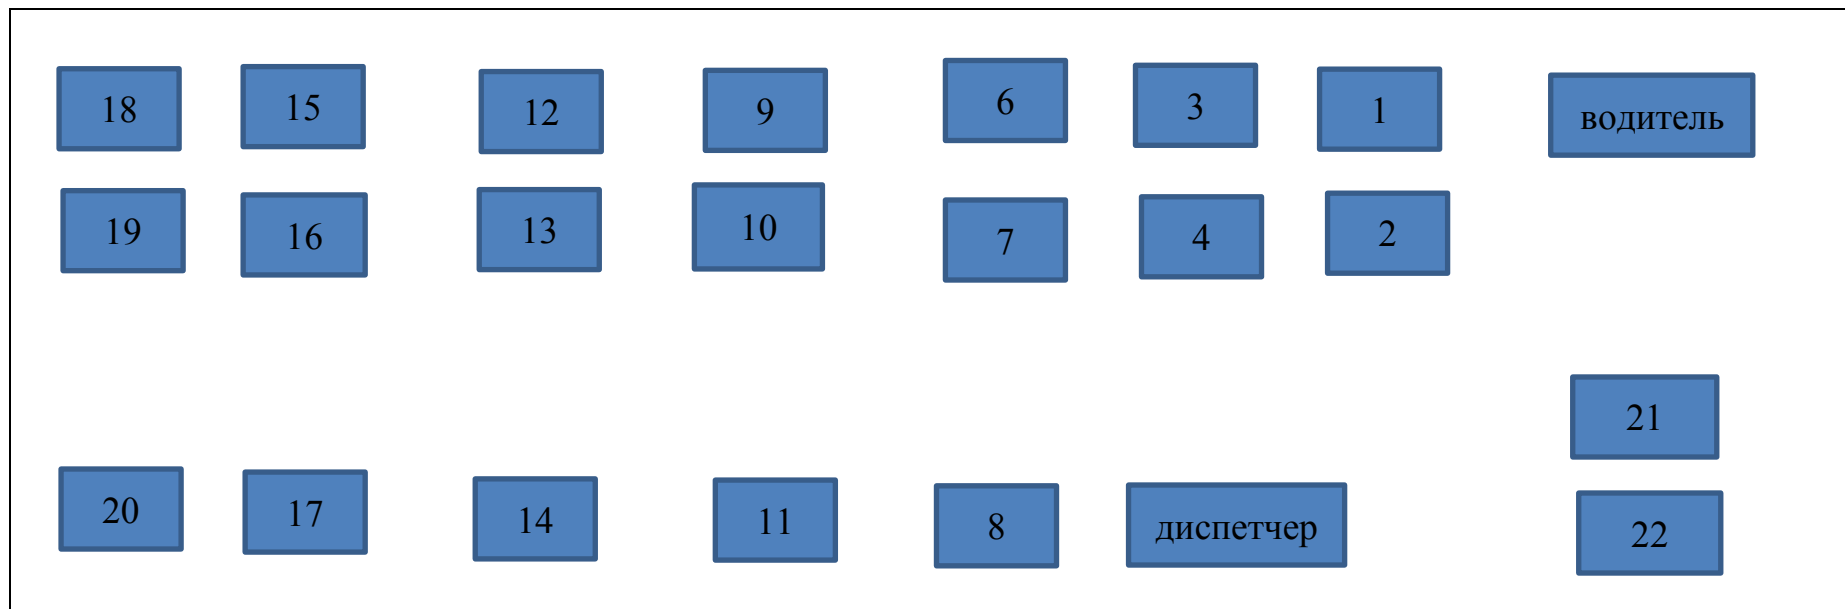

Схема рассадки учащихся в автобусе № 2 (Подвоз) (I рейс)  
 (маршрут: МБОУ СОШ № 15 - п. Снежный – МБОУ СОШ № 15)

Диспетчеры (сопровождающие) Шишкина Н.В., Федотова И.Д., Гималтдинова О.М., Булатова Г.У., Бурлака Е.А.