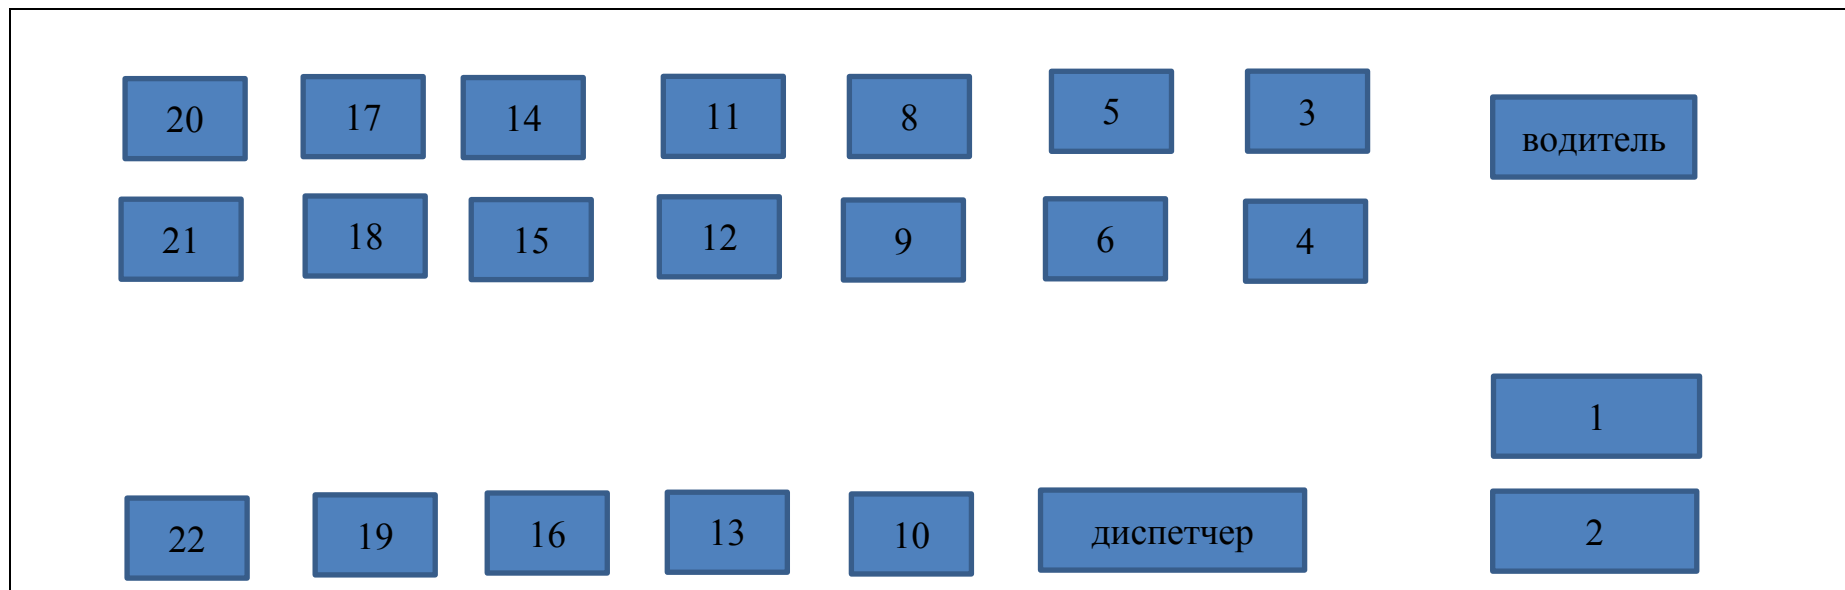

Схема рассадки учащихся в автобусе № 4 (Подвоз) (II рейс)  
 (маршрут: МБОУ СОШ № 15 (ул. Саянская 9а) –п. Юность (ост. МК-32) – МО-94-  
 МБОУ СОШ № 15 (ул. Саянская 9а)

Диспетчеры (сопровождающие) Шишкина Н.В., Федотова И.Д., Гималтдинова О.М., Булатова Г.У., Бурлака Е.А.