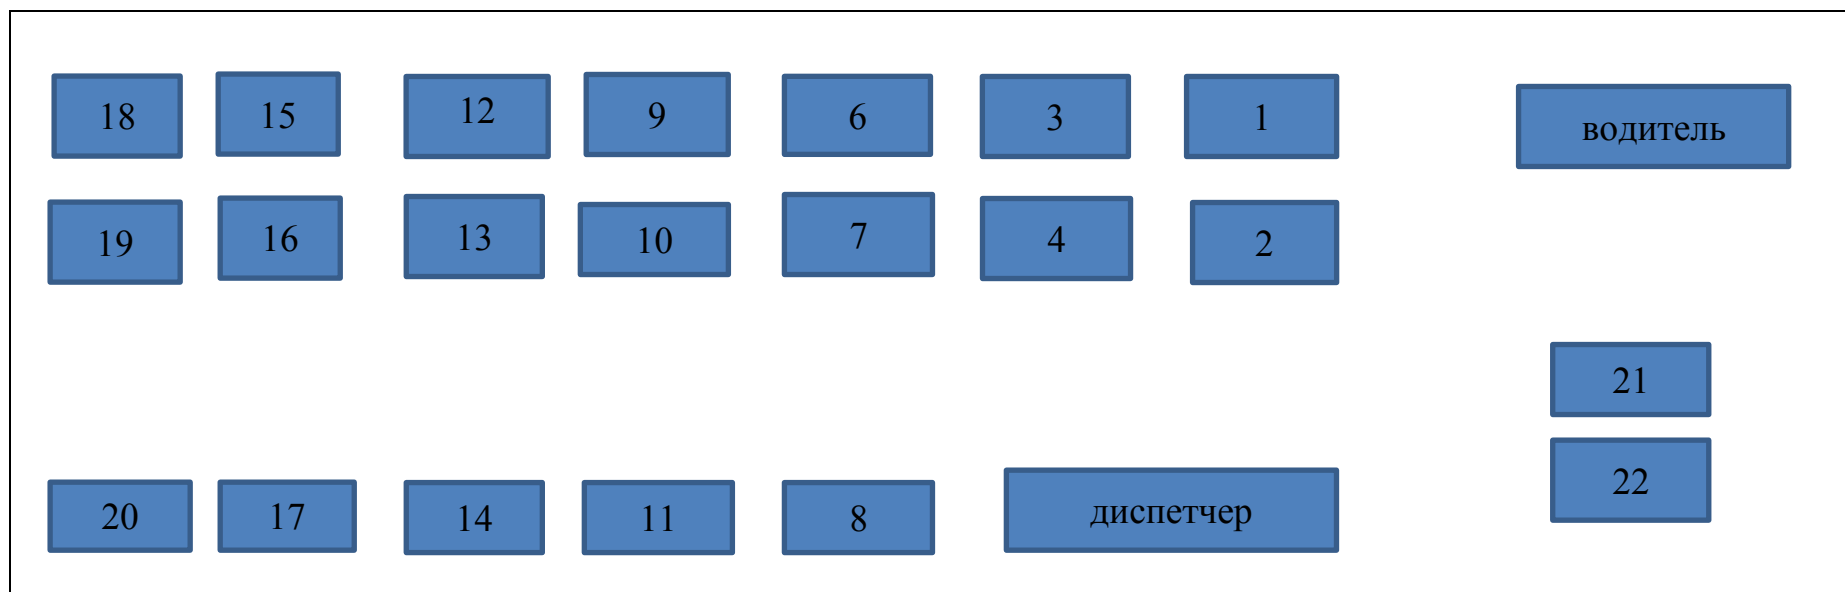

### Схема движения автобусов на территории ОУ и посадки высадки обучающихся

Схема рассадки учащихся в автобусе № 1 (Подвоз) (I рейс)  
(маршрут: МБОУ СОШ № 15 - п. Снежный – МБОУ СОШ № 15)

Диспетчеры (сопровождающие) Шишкина Н.В., Федотова И.Д., Гималтдинова О.М., Булатова Г.У., Бурлака Е.А.