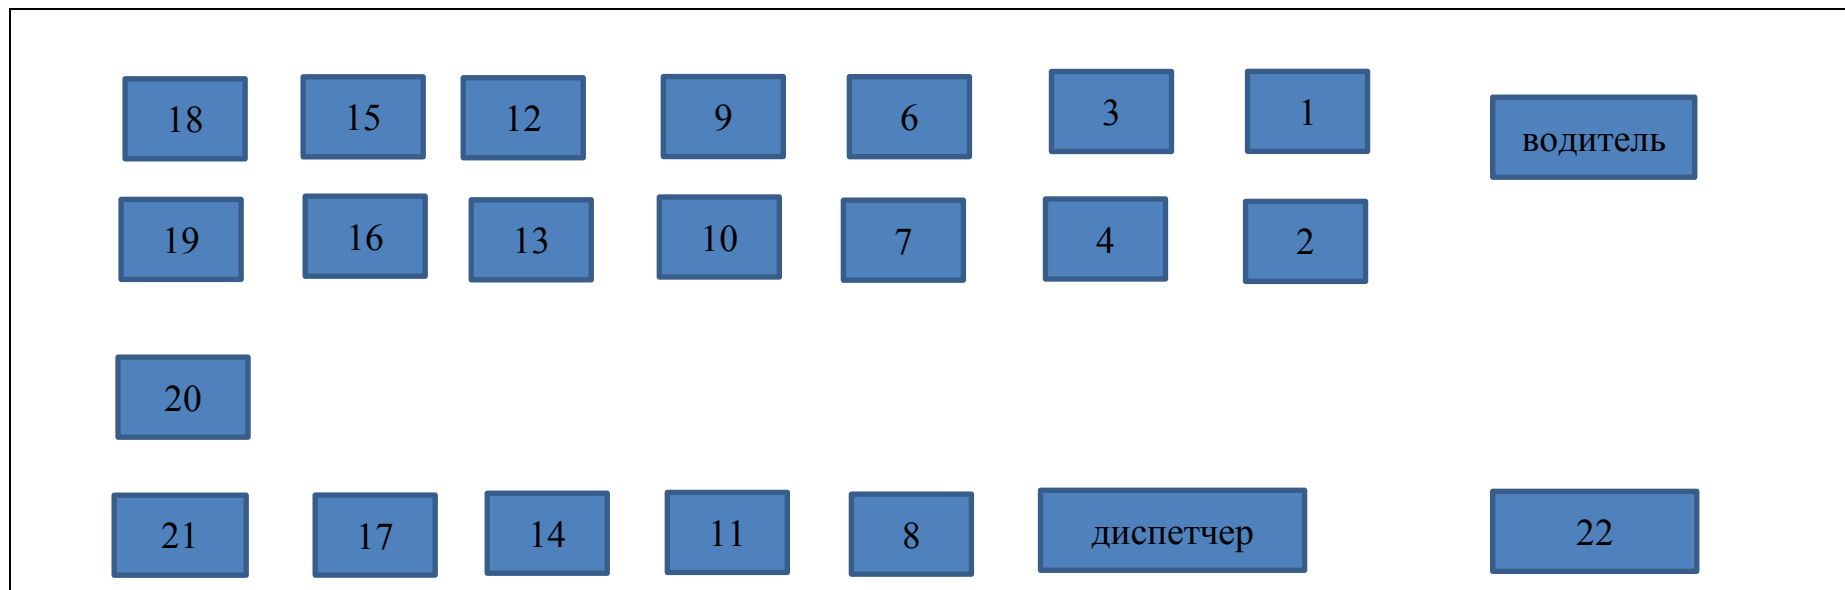

Схема рассадки учащихся в автобусе № 5 (Подвоз) (I рейс)  
 (маршрут: МБОУ СОШ № 15 – МКР -42 «Северный район» – МБОУ СОШ № 15)  
 Диспетчеры (сопровождающие) Шишкина Н.В., Федотова И.Д., Гималтдинова О.М. Булатова Г.У., Бурлака Е.А.