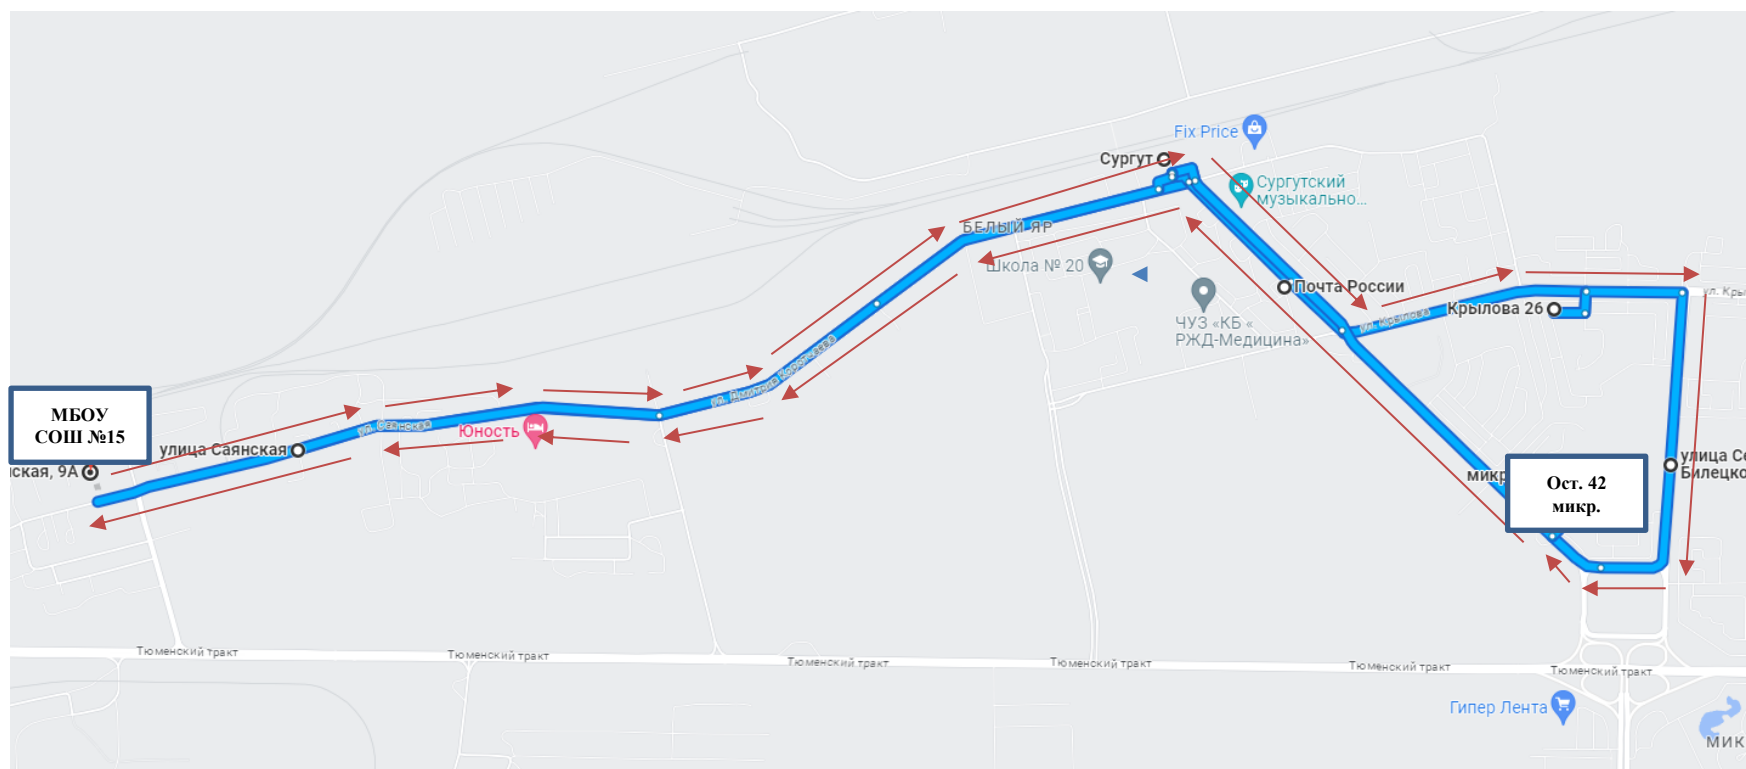

УТВЕРЖДАЮ:
Директор МБОУ СОШ № 15
_____ В.И. Сердюченко
« ____ » _____ 2023 г.

Маршрут движения автотранспорта № 2, 3, 4, 5

Маршрут № 2, 3, 4, 5: МБОУ СОШ № 15 (ул. Саянская, 9а) - ост.42 микрорайон ЖК Северное сияние ул.Есенина 2 - МБОУ СОШ № 15 (ул. Саянская, 9а)