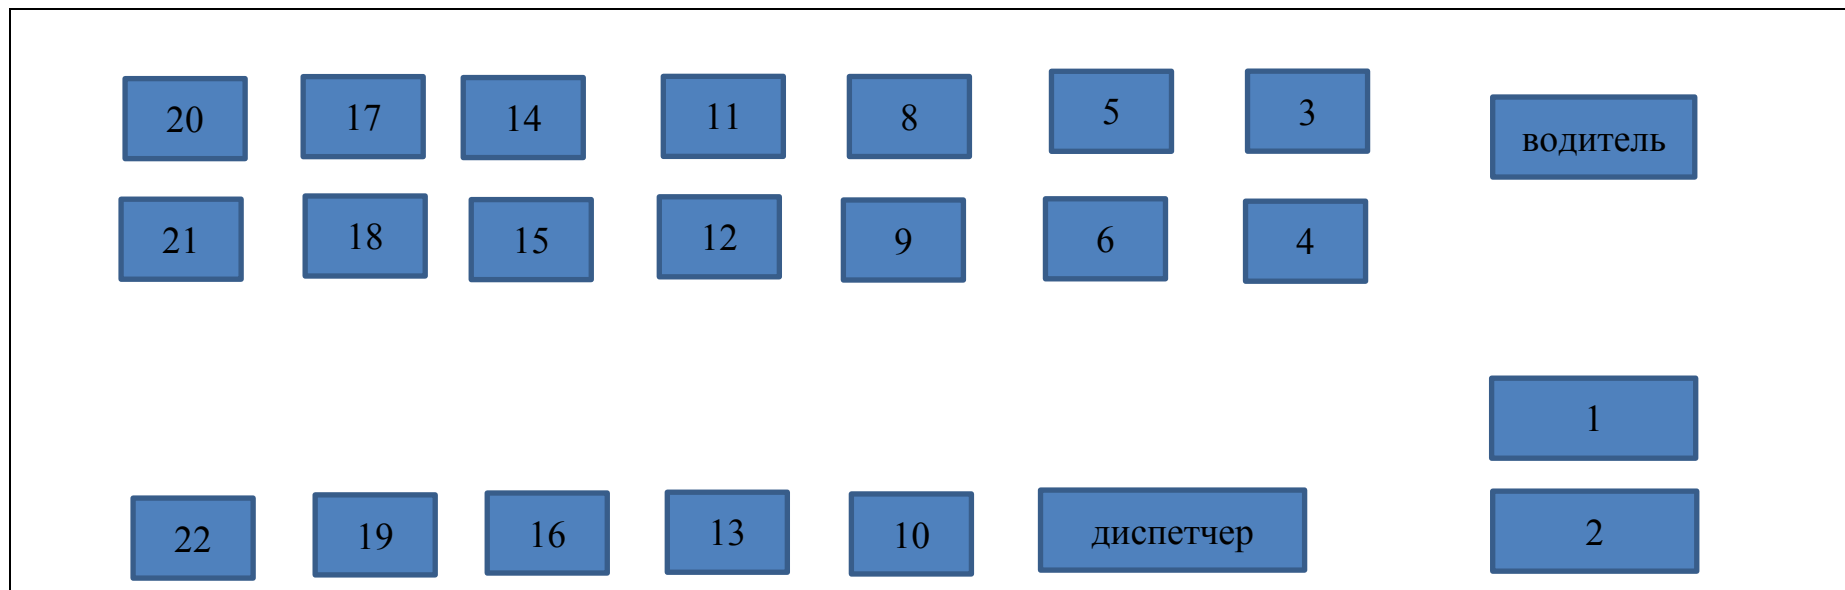

Схема рассадки учащихся в автобусе № 4 (Подвоз) (I рейс)  
 (маршрут: МБОУ СОШ № 15 – МКР -42 «Северный район» – МБОУ СОШ № 15)  
 Диспетчеры (сопровождающие) Шишкина Н.В., Федотова И.Д., Гималтдинова О.М., Булатова Г.У., Бурлака Е.А.