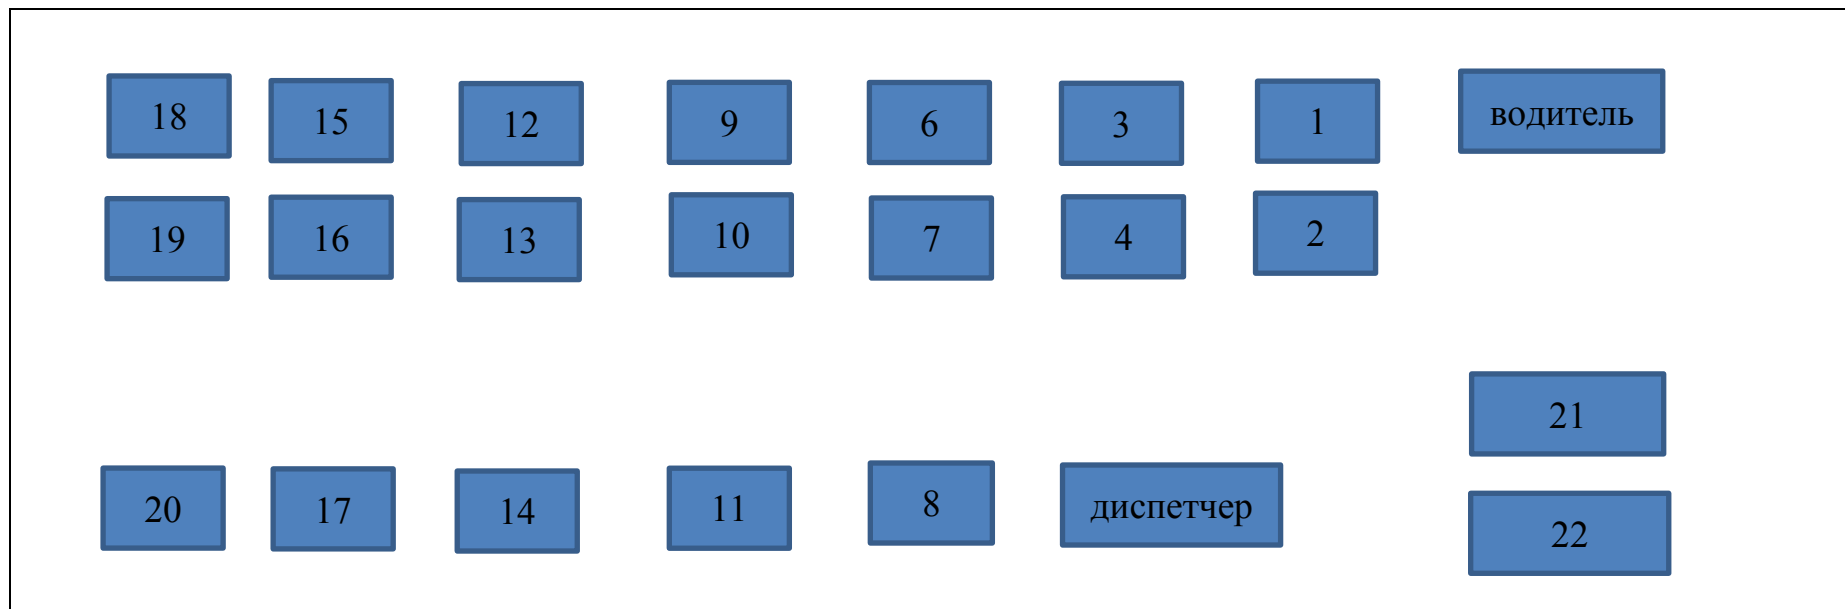

Схема рассадки учащихся в автобусе № 1 (Подвоз) (II рейс)  
 (маршрут: МБОУ СОШ № 15 - п. Снежный – МБОУ СОШ № 15)

Диспетчеры (сопровождающие) Шишкина Н.В., Федотова И.Д., Гималтдинова О.М., Булатова Г.У., Бурлака Е.А.